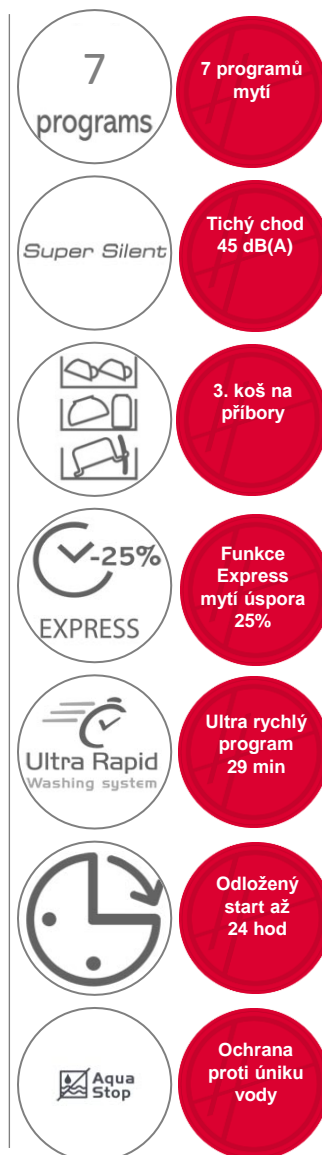

HDP 2D1145X

Volně stojící myčka nádobí šíře 45 cm

Digitální displej, 7 programů, 11 sad, 8 l, 45 dB(A), Super Silent, Express mytí, 3 koše, elektronická regenerace

Hlavní vlastnosti

Kapacita (sady nádobí)	11
Energetická třída	A++
Třída účinnosti sušení	A
Spotř. energie Standardní cyklus (kWh)	0,78
Roční spotřeba energie (kWh/rok)	193
Spotřeba vody Standardní cyklus (l)	8
Roční spotřeba vody (l/rok)	2240
Doba trvání Standardního cyklu (min)	205
Hlučnost (dB(A))	45

Programy

7 programů
Intenzivní 60°C, Normální 55°C, Eco 50°C, Sklo 40°C, Denní 65°C, Rychlý 20 min 55°C, Opláchnutí, Teploty mytí 40 – 65°C

Funkce

Odložený start až 24 hod, Express mytí – úspora 25% času a energie, Opláchnutí,

Ukazatel nedostatku soli a leštidla na displeji

Ukazatel délky cyklu na displeji

Zvukový signál ukončení programu

Konstrukce

Tichý chod

Digitální displej

Materiál vany nerez

Samočistící tříúrovňový filtr

Skruté topné těleso

Elektronická regenerace změkčovače vody – nižší spotřeba soli

3 koše

Polohování horního koše

Sklopitelné držáky na talíře ve spodním koši

Sklopitelné držáky šálků v horním koši

Bezpečnost

Ochrana proti úniku vody Aquastop

Ochrana proti přetečení Antioverflow

A++
ENERGY